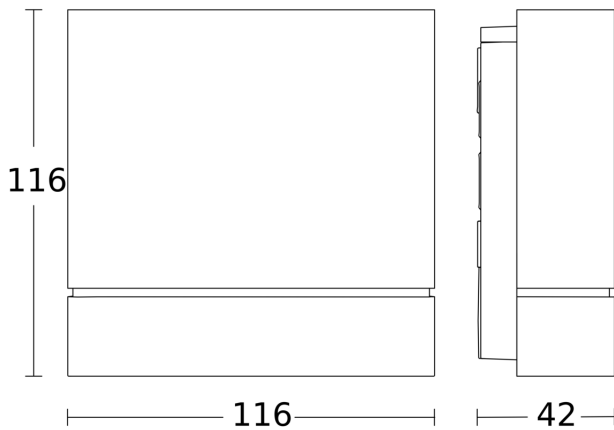

MD IR D180

COM1 - wit
EAN 4007841 066109
art.nr. 066109

Maten 1

Maten 2